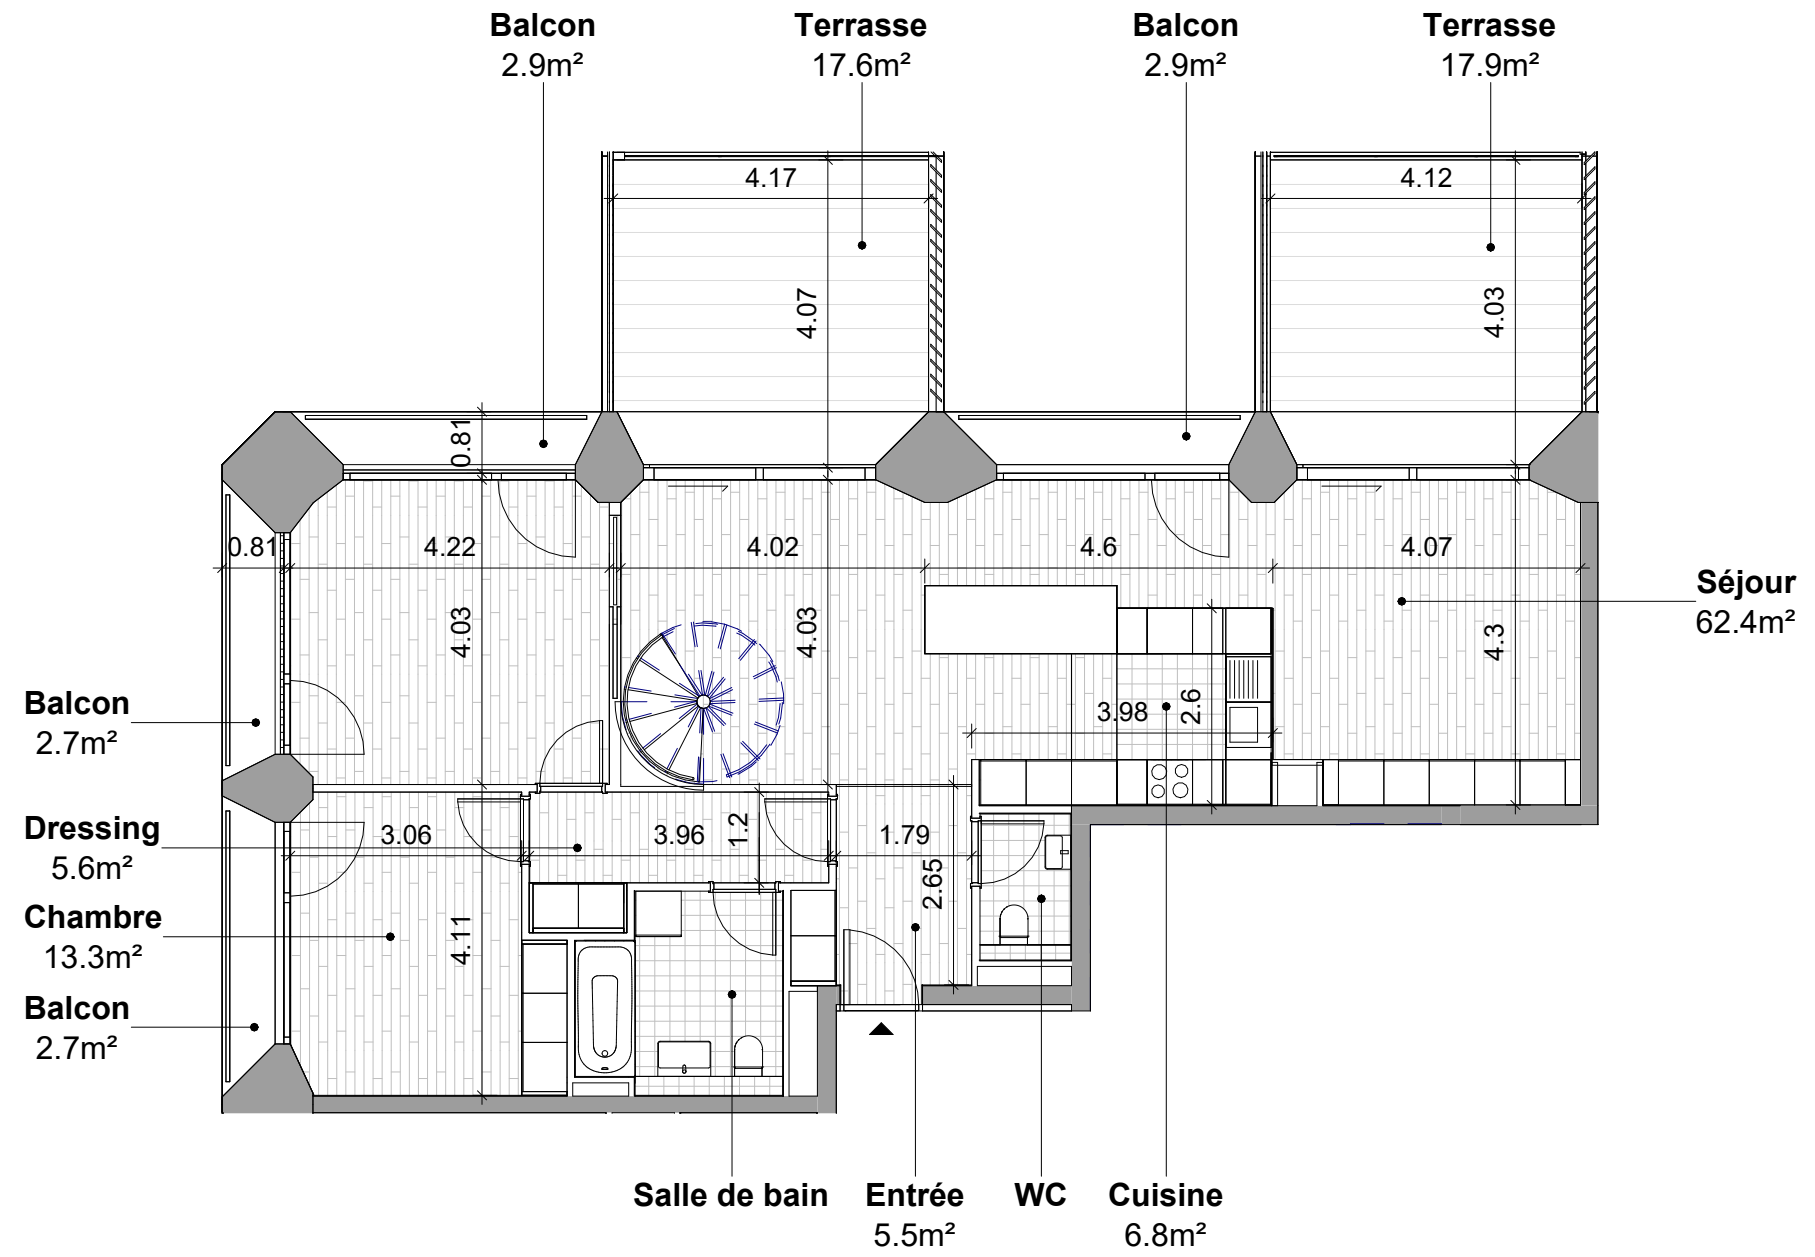

# CAMPUS PICTET DE ROCHEMONT

ROUTE DES ACACIAS 64, 1211 GENÈVE

DL-A, DESIGNLAB-ARCHITECTURE S.A.  
RUE LIOTARD 5, 1202 GENÈVE, SUISSE  
+41 22 307 01 30 MAIL@DL-A.CH

ECHELLE DE DESSIN 1:100

NUMÉRO D'APPARTEMENT	C701 INF
NOMBRE DE PIÈCES	6 PIÈCES
SURFACE APPARTEMENT	192.5 M <sup>2</sup>
SURFACE BALCON/TERRASSE	47 M <sup>2</sup>
ETAGE	7ÈME

# CAMPUS PICTET DE ROCHEMONT

ROUTE DES ACACIAS 64, 1211 GENÈVE

DL-A, DESIGNLAB-ARCHITECTURE S.A.  
RUE LIOTARD 5, 1202 GENÈVE, SUISSE  
+41 22 307 01 30 MAIL@DL-A.CH

ECHELLE DE DESSIN 1:100

NUMÉRO D'APPARTEMENT	C701 SUP
NOMBRE DE PIÈCES	6 PIÈCES
SURFACE APPARTEMENT	192.5 M <sup>2</sup>
SURFACE BALCON/TERRASSE	47 M <sup>2</sup>
ETAGE	8ÈME