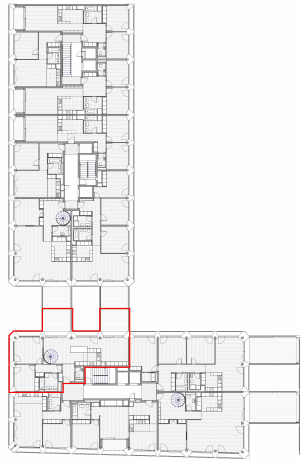

# CAMPUS PICTET DE ROCHEMONT

ROUTE DES ACACIAS 64, 1211 GENÈVE

DL-A, DESIGNLAB-ARCHITECTURE S.A.  
RUE LIOTARD 5, 1202 GENÈVE, SUISSE  
+41 22 307 01 30 MAIL@DL-A.CH

ECHELLE DE DESSIN 1:100

NUMÉRO D'APPARTEMENT	C701 INF
NOMBRE DE PIÈCES	6 PIÈCES
SURFACE APPARTEMENT	192.5 M <sup>2</sup>
SURFACE BALCON/TERRASSE	47 M <sup>2</sup>
ETAGE	7ÈME

# CAMPUS PICTET DE ROCHEMONT

ROUTE DES ACACIAS 64, 1211 GENÈVE

DL-A, DESIGNLAB-ARCHITECTURE S.A.  
RUE LIOTARD 5, 1202 GENÈVE, SUISSE  
+41 22 307 01 30 MAIL@DL-A.CH

ECHELLE DE DESSIN 1:100

NUMÉRO D'APPARTEMENT	C701 SUP
NOMBRE DE PIÈCES	6 PIÈCES
SURFACE APPARTEMENT	192.5 M <sup>2</sup>
SURFACE BALCON/TERRASSE	47 M <sup>2</sup>
ETAGE	8ÈME